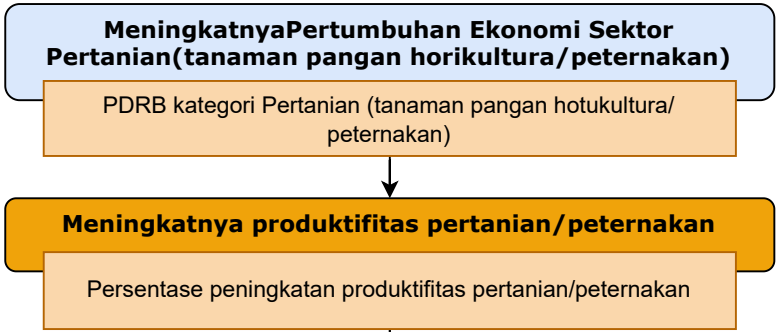

Mengetahui ;

KEPALA DINAS

PERTANIAN DAN KETAHANAN PANGAN

KOTA PASURUAN

YUDHI HARNENDRO, SH., M.Si

Pembina Utama Muda

19681027 199403 1 008

Mengetahui ;
KEPALA DINAS
PERTANIAN DAN KETAHANAN PANGAN
KOTA PASURUAN